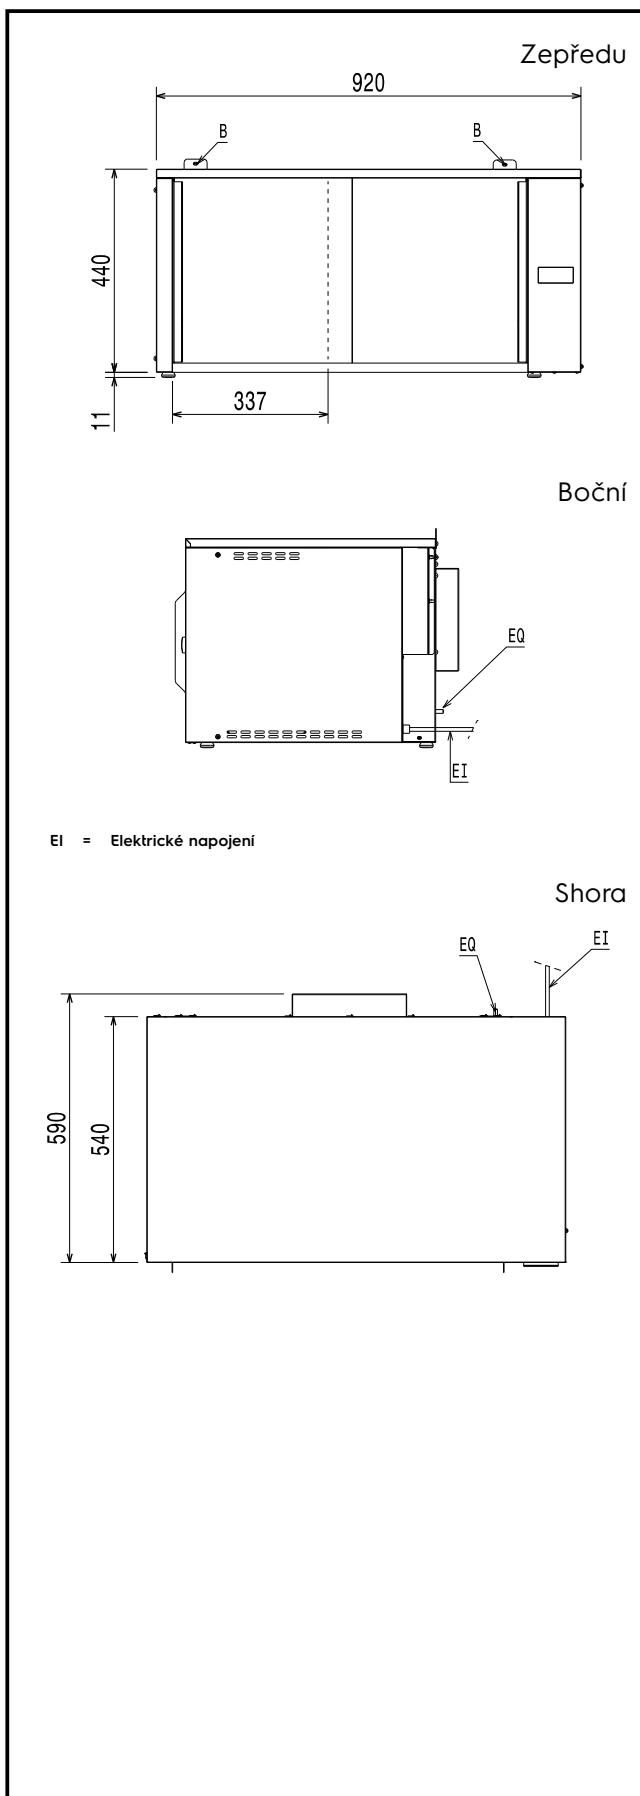

Elektro

Napětí:	240425 (SBXES5CS)	220-240 V/1 ph/50 Hz
Celkový příkon:		0.59 kW
Typ el.koncovky		CE-SCHUKO

Hlavní informace

Vnější rozměry, Šířka	920 mm
Vnější rozměry, Hloubka	590 mm
Vnější rozměry, Výška	450 mm
Netto váha:	36 kg
Vnitřní rozměry - šířka:	770 mm
Vnitřní rozměry - hloubka:	410 mm
Vnitřní rozměry - výška:	350 mm
Ochrana pro vodě:	IPX3

Udržitelnost

Hladina hluku:	48 dBA